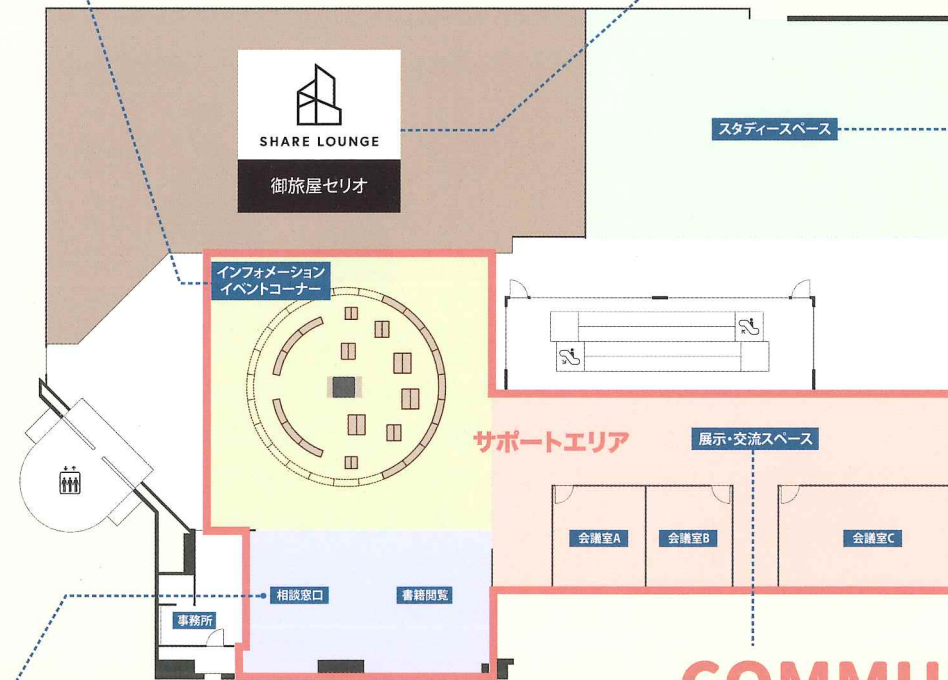

- ・スキルUPセミナー

既存企業 (全国企業)

- ・マッチング
- ・M&A、事業承継

「起業」「学び」を主軸に施設を構成

EVENT

インフォメーション・イベントコーナー

セミナー・イベントを定期的開催。起業に関する情報・知識を得られます。イベントはオフラインイベントに加えてオンラインイベントも実施。

SHARE LOUNGE

シェア ラウンジ

「シェアオフィス」の利便性と「ラウンジ」の居心地の良さを持ち合わせた空間で、フリードリンク・スナックのサービスがあり、カフェとしてもワーキングスペースとしても利用できます。

STUDY SPACE

スタディスペース

起業・創業の勉強はもちろん、学生・社会人の勉強・スキルアップのために活用できるスタディスペースを併設。

COMMUNICATION

展示・交流スペース

展示スペースではテストマーケティング商品などを展示。交流スペースはスタンディングテーブルが設置されており、対話が生まれやすい環境となっています。