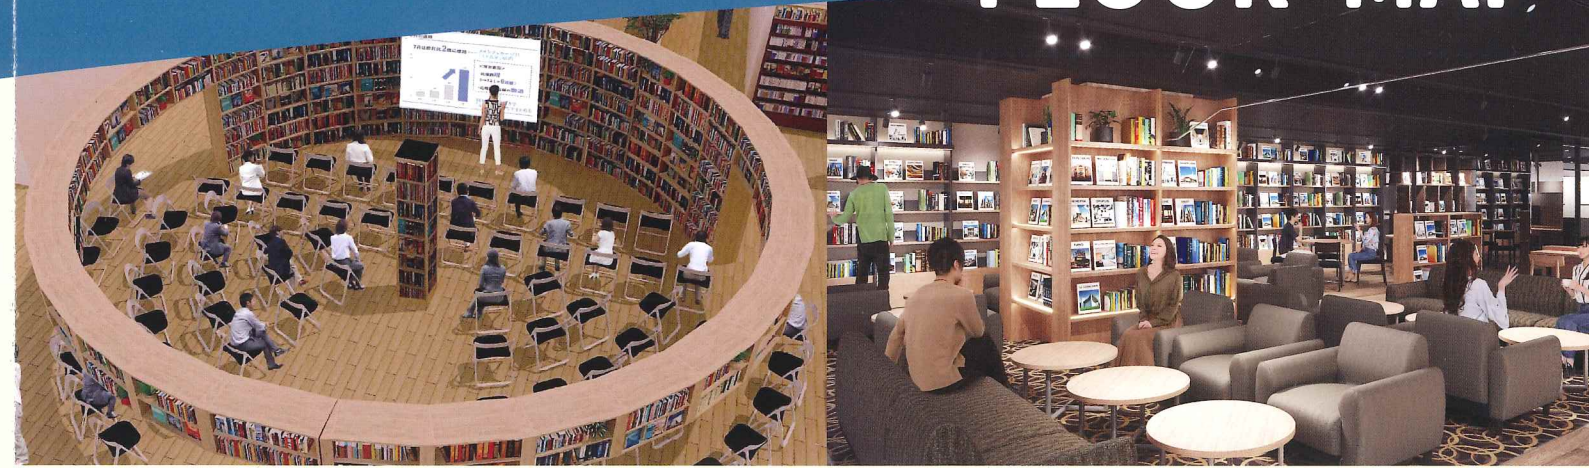

誰もが「親しみやすい空間」で高岡の未来をつくる、つなげる

FLOOR MAP

『起業・創業はハードルが高く感じてしまう』こんなイメージがありますが、TASUでは、起業・創業支援、シェアラウンジ、スタディスペースが一体で、誰でも訪れやすい、居心地の良い、「親しみやすい空間」を提供します。次世代を担う若者や起業家、幅広い世代が集い、交流する場、高岡の未来を **つくる、つなげる** 場です。

学び

未来の高岡を支える人づくり、学びの場

- ・スキルUPセミナー
- ・マッチング
- ・コワーキングスペース

塾・学生

- ・セミナー
- ・企業説明会

TASU

全国と繋ぐハブとしての役割

他スタートアップ施設等

- ・セミナー
- ・起業相談
- ・マッチング

全国専門家

- ・スキルUPセミナー

既存企業 (全国企業)

- ・マッチング
- ・M&A、事業承継

「起業」「学び」を主軸に施設を構成

EVENT

インフォメーション・イベントコーナー

セミナー・イベントを定期的開催。起業に関する情報・知識を得られます。イベントはオフラインイベントに加えてオンラインイベントも実施。

SHARE LOUNGE

シェア ラウンジ

「シェアオフィス」の利便性と「ラウンジ」の居心地の良さを持ち合わせた空間で、フリードリンク・スナックのサービスがあり、カフェとしてもワーキングスペースとしても利用できます。

STUDY SPACE

スタディスペース

起業・創業の勉強はもちろん、学生・社会人の勉強・スキルアップのために活用できるスタディスペースを併設。

COMMUNICATION

展示・交流スペース

展示スペースではテストマーケティング商品などを展示。交流スペースはスタンディングテーブルが設置されており、対話が生まれやすい環境となっています。